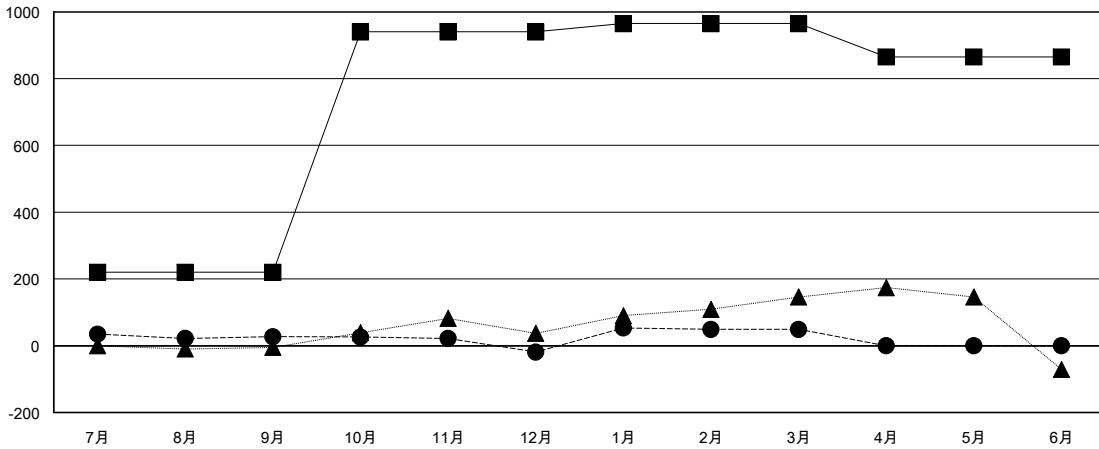

MONTHLY MEMBERSHIP PROGRESS REPORT

District 330 A

Results as of: 3/31/2017

GMT: Masayuki Kaneko

地域 JAPAN

GMT会則地域

クラブ			
結果 : 2016-2017			
四半期	新クラブ目標	新クラブ	解散クラブ
7月/8月/9月	1	0	0
10月/11月/12月	1	0	0
1月/2月/3月	1	1	0
4月/5月/6月	0	0	0

名			
結果 : 2016-2017			
四半期	新会員 (再入会と転入を含めない) 純増目標	新会員 (再入会と転入を含めない) 実際	退会者 (転籍を含む) 実際
7月/8月/9月	220	176	149
10月/11月/12月	720	55	101
1月/2月/3月	25	142	74
4月/5月/6月	-100	0	0

新クラブ目標及び実績累計

会員目標及び実績累計

解散クラブ: 0	116 CLUBS OF 201 一名以上の新会員を登録	男女別
退会者	会員累計データを見るには、ここをクリック	男性 4,694 (72.40%)
物故会員 38		女性 1,789 (27.60%)
クラブ解散 0		世帯主/家族会員合計 2,846
その他 286		国際会費半額の家族会員 1,836
合計 324		