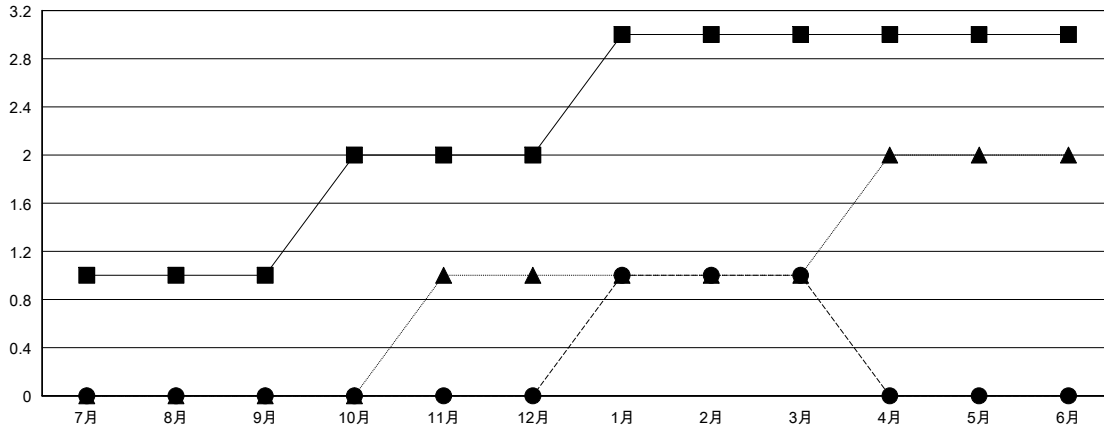

MONTHLY MEMBERSHIP PROGRESS REPORT

District 330 A

Results as of: 3/31/2017

GMT: Masayuki Kaneko

地域 JAPAN

GMT会則地域

クラブ			
結果 : 2016-2017			
四半期	新クラブ目標	新クラブ	解散クラブ
7月/8月/9月	1	0	0
10月/11月/12月	1	0	0
1月/2月/3月	1	1	0
4月/5月/6月	0	0	0

名			
結果 : 2016-2017			
四半期	新会員 (再入会と転入を含めない) 純増目標	新会員 (再入会と転入を含めない) 実際	退会者 (転籍を含む) 実際
7月/8月/9月	220	176	149
10月/11月/12月	720	55	101
1月/2月/3月	25	142	74
4月/5月/6月	-100	0	0

新クラブ目標及び実績累計

会員目標及び実績累計

解散クラブ: 0	116 CLUBS OF 201 一名以上の新会員を登録	男女別
退会者	会員累計データを見るには、ここをクリック	男性 4,694 (72.40%)
物故会員 38		女性 1,789 (27.60%)
クラブ解散 0		世帯主/家族会員合計 2,846
その他 286		国際会費半額の家族会員 1,836
合計 324		